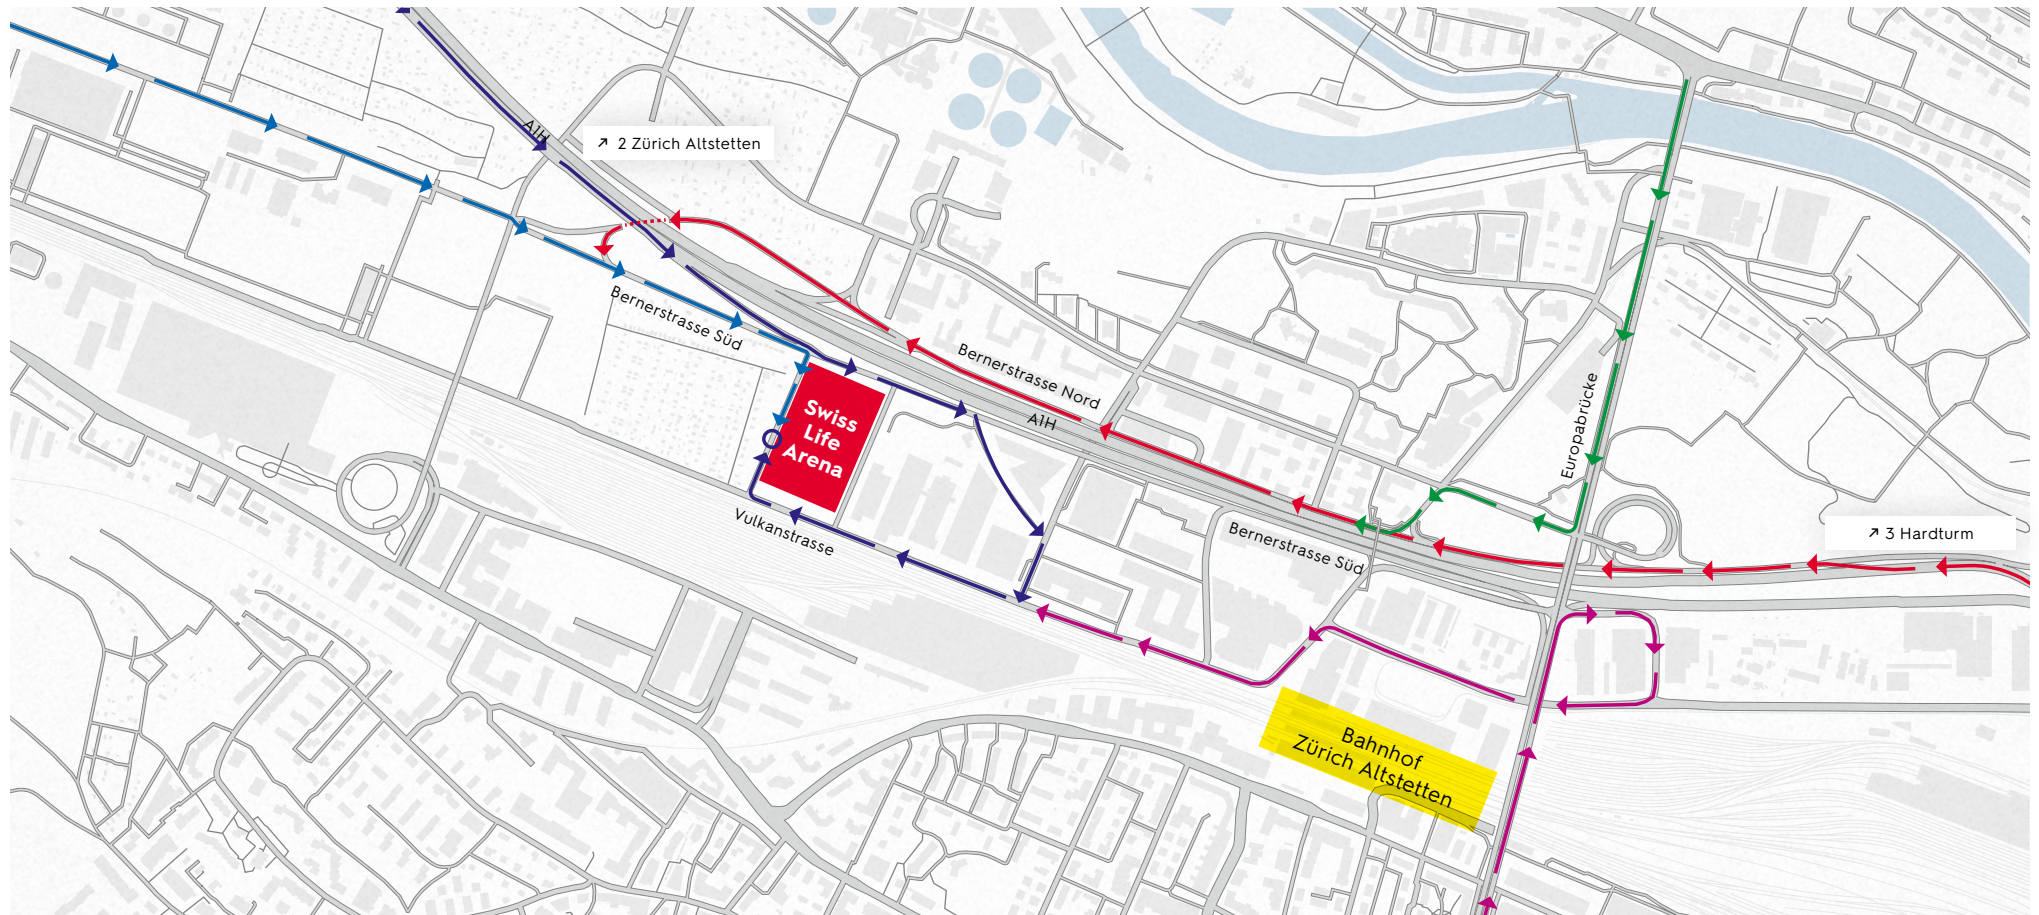

ANFAHRTSPLAN – EVENTS

Swiss Life Arena | Vulkanstrasse 130 | 8048 Zürich-Altstetten | www.swisslifearena.ch

→ West via A1H

→ Nord via Europabrücke

→ Ost via A1H

→ Süd via Europabrücke

→ West via Bernerstrasse