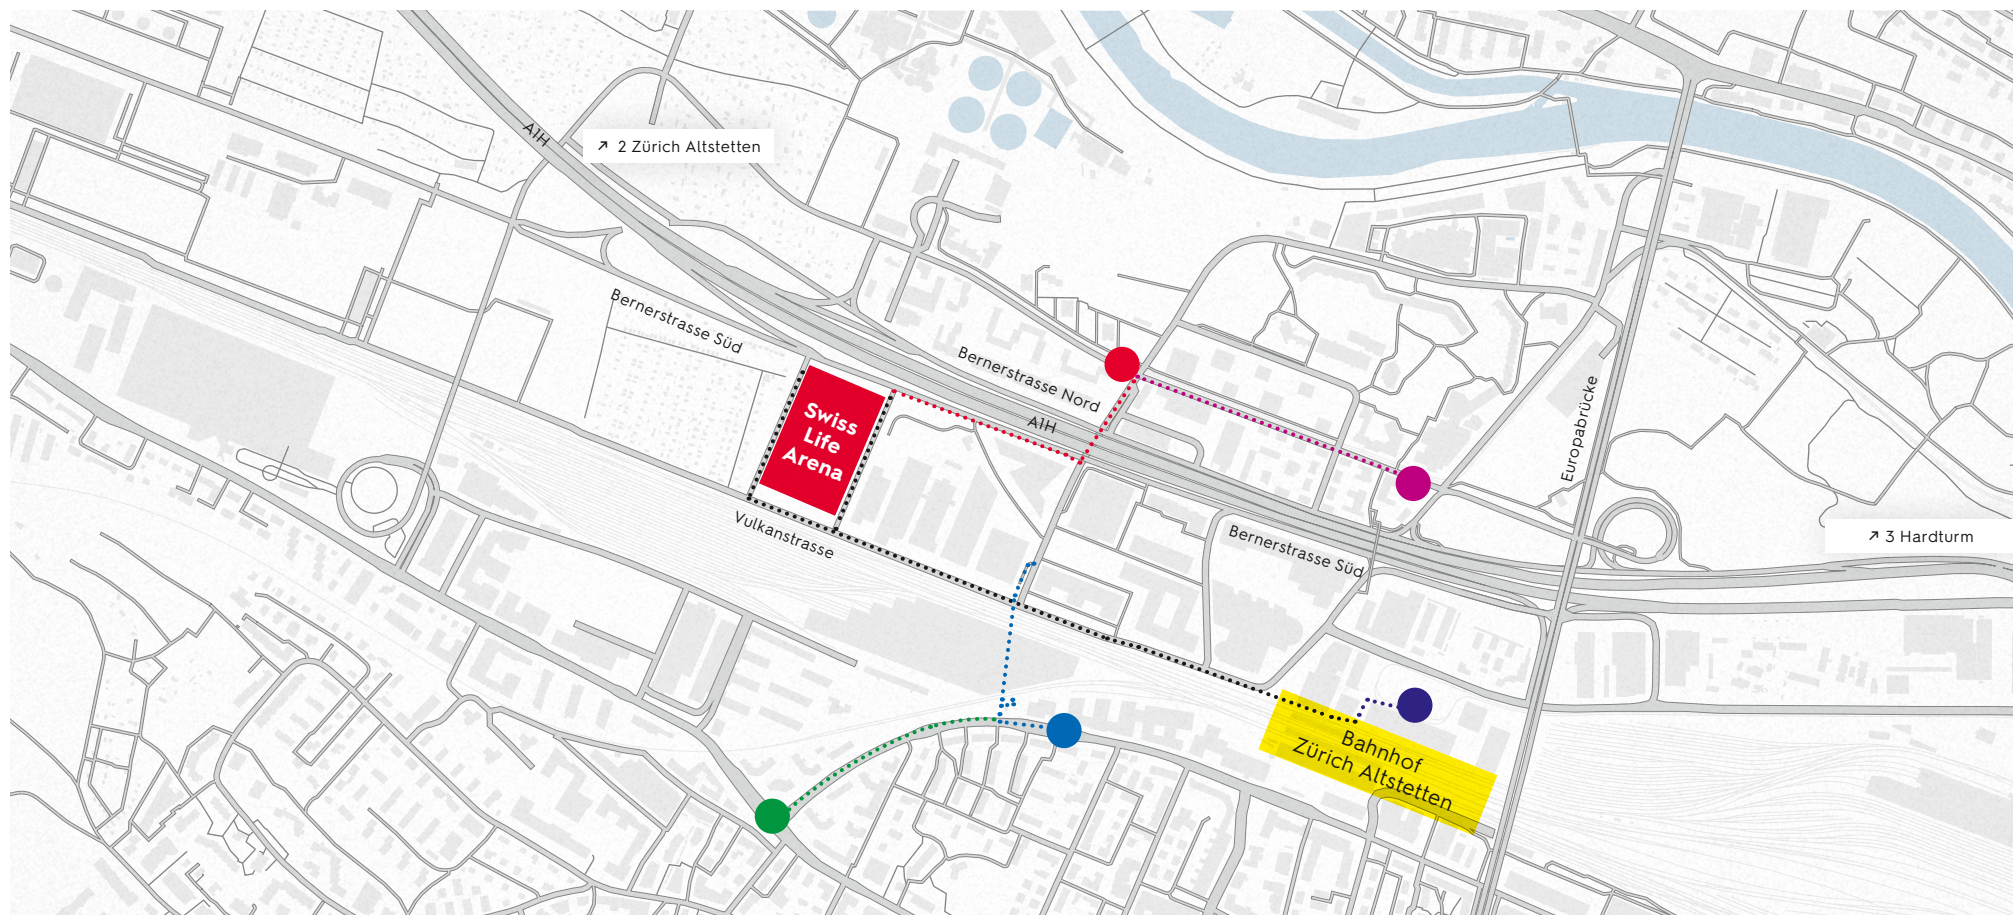

ANFAHRTSPLAN ÖV

Swiss Life Arena | Vulkanstrasse 130 | 8048 Zürich-Altstetten | www.swisslifearena.ch

Zürich, Bahnhof Altstetten

8 min, 600m

S-Bahn: S5 / S11 / S12 / S14 / S19 / SN1 / SN5

Tam: 20

Bus: 31 / 35 / 78 / 80 / 83 / 89 / N1 / N8 / N12

Zürich, Altstetten Nord

10 min, 850m

Tram: 4

Bus: 304 / 307 / 308 / 485 / N17

Zürich, Farbhof

11 min, 850m

Tram: 2 / 20

Bus: 31 / 35 / N1

Zürich, Seidelhof

8 min, 600m

Tam: 20

Bus: 31 / N1

Zürich, Bändliweg

8 min, 400m

Tram: 17

Bus: 78 / 307 / N17

Zürich, Grünastrasse

11 min, 700m

Tram: 17

Bus: 78 / N17