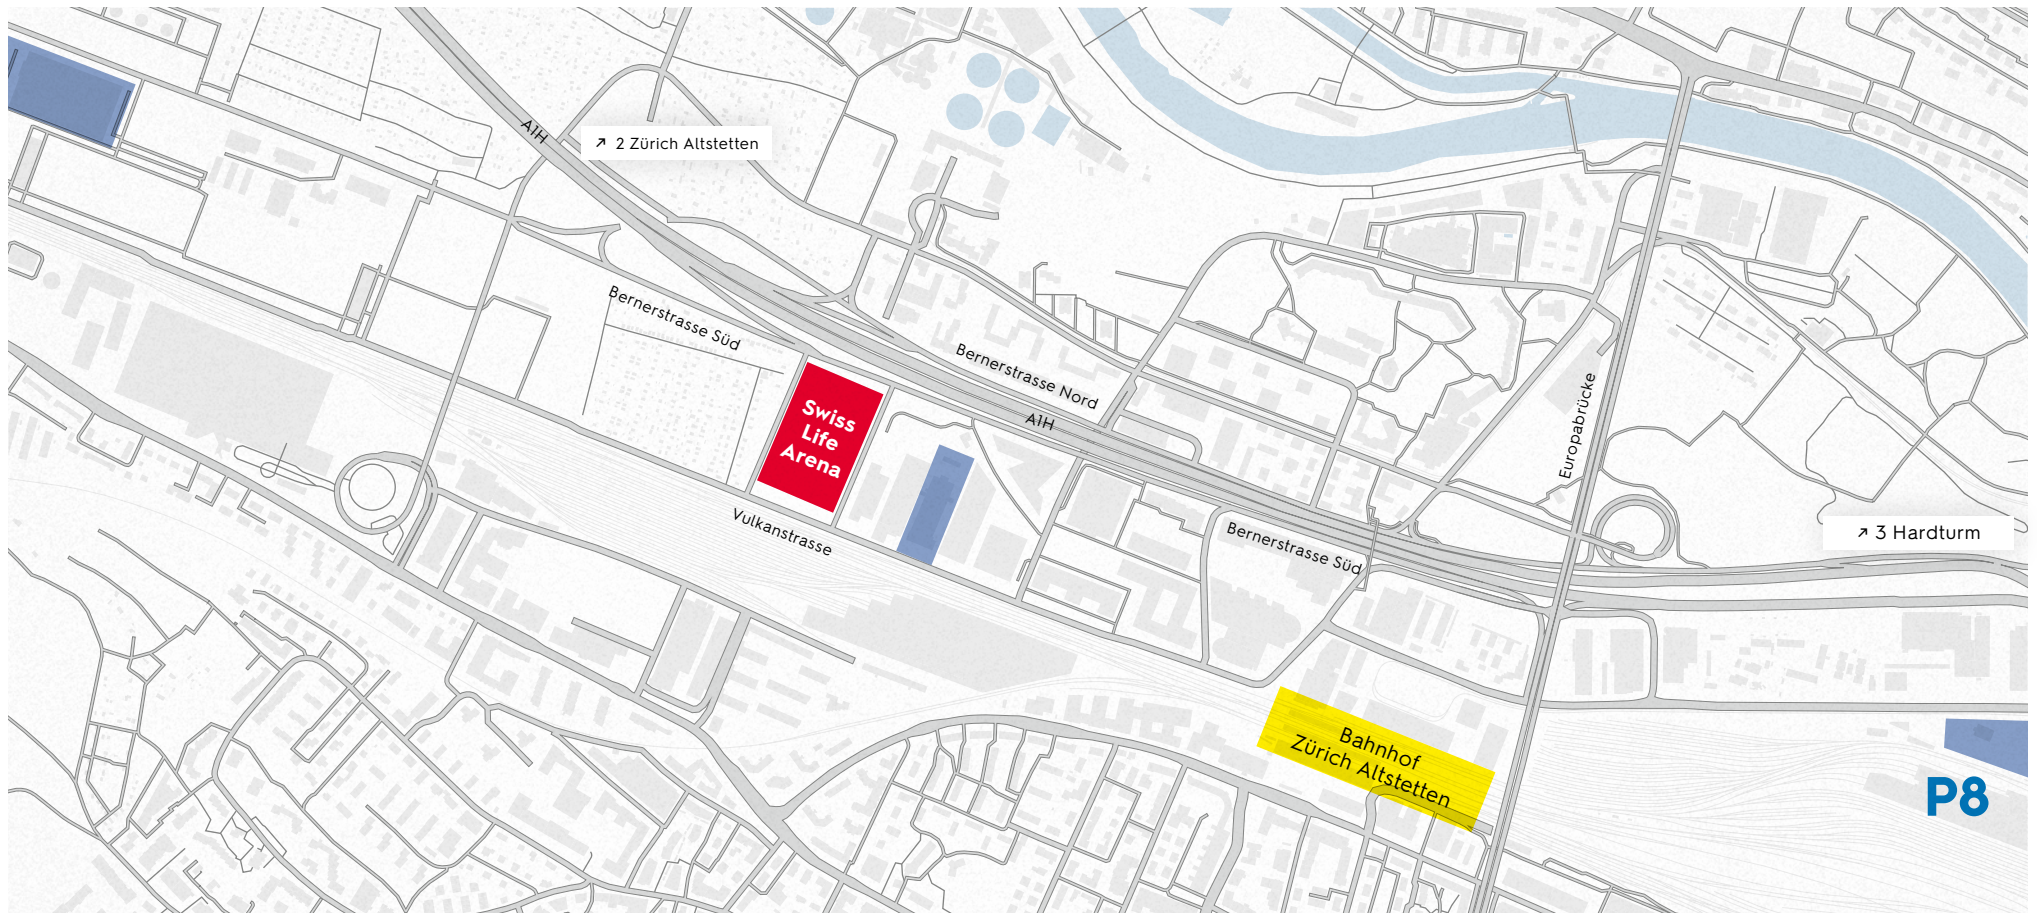

PARKPLÄTZE - P8 (Engrosmarkt)

Swiss Life Arena | Vulkanstrasse 130 | 8048 Zürich-Altstetten | www.swisslifearena.ch

Parkplatztickets müssen vorgängig online gekauft werden!

P8 Engrosmarkt